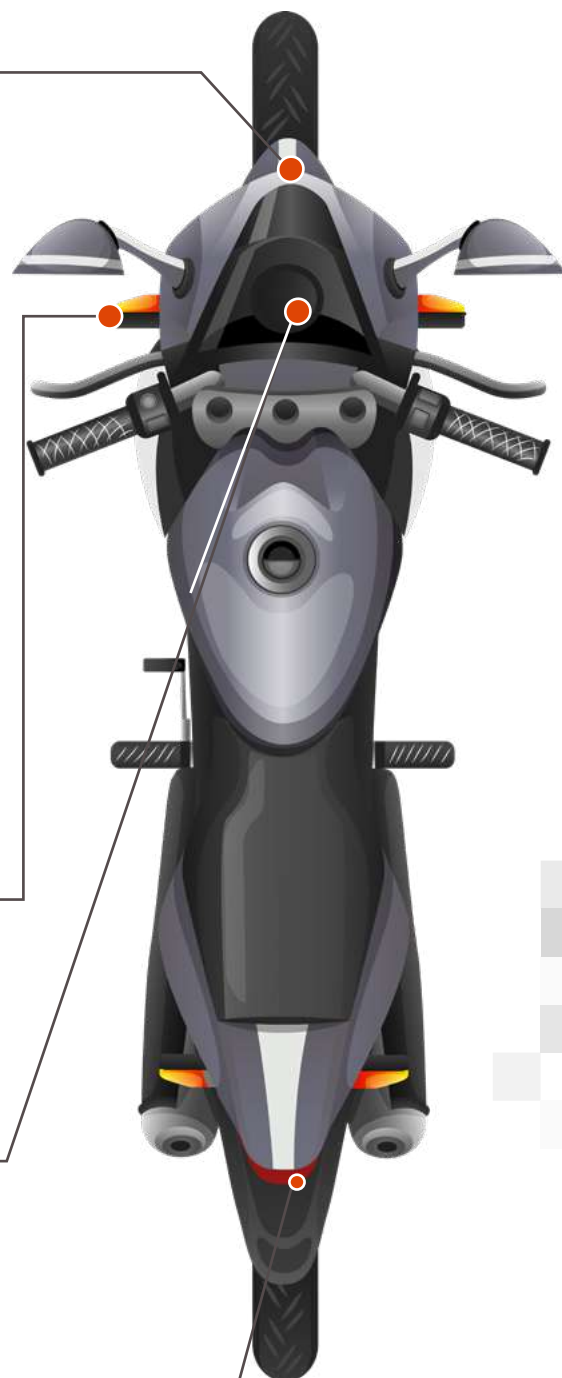

Miura

Auroch

Dominator

Ultravision | Iluminação

Vulcanbor