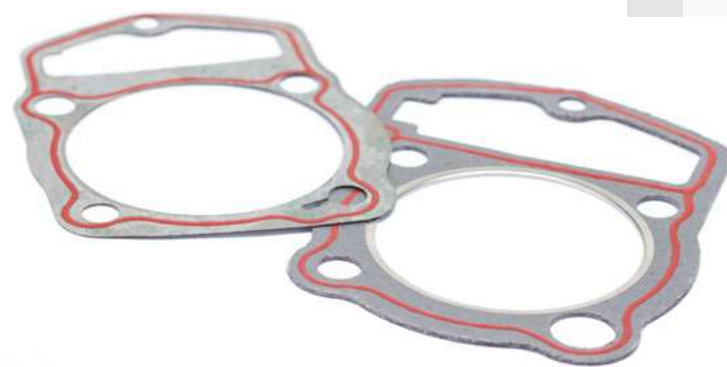

REF	Descrição	CC	Ano
155526	WEB 100	100	02/14

Motor | Kit Motor Cilindro (Completo)

Kit de Cilindro / Cylinder Kit

Junta de Vedação

Desenvolvida para vedar cabeçotes com a maior precisão, evitando escape de pressão e retrabalhos.